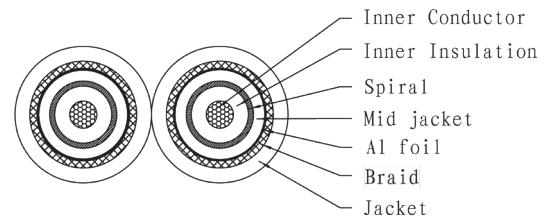

clicktronic[®]
entertainment.
pure.

casual

 3,5 mm KLINKEN-Stecker

 2 x CINCH-Stecker (RCA)

Kabelquerschnitt

Schaltplan

MP3-Adapterkabel

Zusatzadapter für MP3-Player, iPods und Smartphones