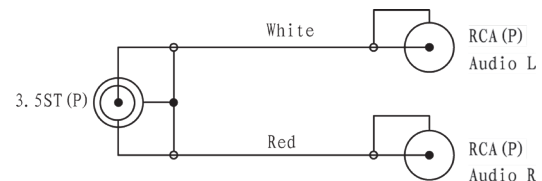

clicktronic[®]
entertainment.
pure.

casual

 3,5 mm KLINKEN-Stecker

 2 x CINCH-Stecker (RCA)

Kabelquerschnitt

Schaltplan

MP3-Adapterkabel

Zusatzadapter für MP3-Player, iPods und Smartphones