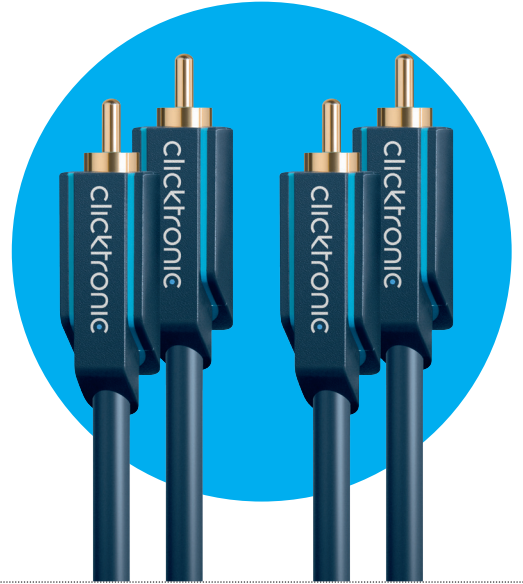

Cinch/RCA-Koaxialkabel für kraftvollen Stereoklang

Wer Wert auf guten Klang legt, benötigt die richtigen Audiokabel. Weil elektromagnetische Wechselwirkungen die empfindlichen Audiosignale schnell beeinflussen können, helfen die mehrfach geschirmten Kabel den feinen Impulsen dabei, unverfälscht bis zum Verstärker zu gelangen. Reine Materialien und die präzise Verarbeitung unterstützen dies zusätzlich.

- **Doppel-Monoaufbau für klare Kanaltrennung**
- **50 Ω definierter Wellenwiderstand**
- **reine Kupferleiter und 2-fach Schirmung für klare Signalqualität**
- **24-Karat vergoldete Kontakte für minimale Übertragungswiderstände**

casual

Technische Daten

Anschlüsse

Steckermaterial:	3-fach umspritztes PVC / ABS
Kontaktmaterial:	24-Karat-vergoldet
Schirmung:	ja
Anschluss 1, Typ:	2 x CINCH-Stecker (RCA)
Anschluss 1, Steckerlänge (mm):	39,8
Anschluss 1, Steckerbreite (mm):	14,0
Anschluss 1, Steckerhöhe (mm):	14,0
Anschluss 2, Typ:	2 x CINCH-Stecker (RCA)
Anschluss 2, Steckerlänge (mm):	39,8
Anschluss 2, Steckerbreite (mm):	14,0
Anschluss 2, Steckerhöhe (mm):	14,0

- double mono design for clear channel separation
- 50 Ω defined characteristic impedance
- 24-Karat gold plated contacts for minimum transfer resistances

Specifications

Connections

Plug material:	triple-coated PVC / ABS
Contact material:	24-Karat gold plated
Shielding:	yes
Port 1, type:	2 x RCA plugs (RCA)
Connector 1, connector length (mm):	39.8
Connector 1, connector width (mm):	14.0
Connector 1, connector height (mm):	14.0
Port 2, type:	2 x RCA plugs (RCA)
Connector 2, connector length (mm):	39.8
Connector 2, connector width (mm):	14.0
Connector 2, connector height (mm):	14.0