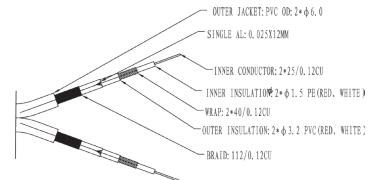

casual

Technische Daten

Anschlüsse

Steckermaterial:	3-fach umspritztes PVC / ABS
Kontaktmaterial:	24-Karat-vergoldet
Schirmung:	ja
Anschluss 1, Typ:	2 x CINCH-Stecker (RCA)
Anschluss 1, Steckerlänge (mm):	39,8
Anschluss 1, Steckerbreite (mm):	14,0
Anschluss 1, Steckerhöhe (mm):	14,0
Anschluss 2, Typ:	2 x CINCH-Stecker (RCA)
Anschluss 2, Steckerlänge (mm):	39,8
Anschluss 2, Steckerbreite (mm):	14,0
Anschluss 2, Steckerhöhe (mm):	14,0

Signalübertragung

Übertragungsarten:	analoge Audiosignale
Kapazität (pF):	155
Wellenwiderstand (Ω):	50

Allgemein

Betriebstemperatur von / bis (°C):	-10 / +80
Garantie (Jahre):	10

Kabelquerschnitt

Schaltplan

Artikelnr.	Kabellängen (m)	Verpackung (Maße in mm)	Gewicht (kg)	Abbildung	EAN Code
70376	0.50	Einzelkarton: 185 x 80 x 25 Export VPE (40 Stk.): 400 x 295 x 235	Einzelkarton: 0.11 Export VPE: 5.70		4 040849 703768
70377	1.00	Einzelkarton: 185 x 80 x 35 Export VPE (30 Stk.): 400 x 270 x 235	Einzelkarton: 0.15 Export VPE: 5.40		4 040849 703775
70379	2.00	Einzelkarton: 185 x 180 x 40 Export VPE (24 Stk.): 400 x 285 x 435	Einzelkarton: 0.26 Export VPE: 8.00		4 040849 703799
70380	3.00	Einzelkarton: 185 x 180 x 40 Export VPE (24 Stk.): 400 x 285 x 435	Einzelkarton: 0.33 Export VPE: 9.40		4 040849 703805
70381	5.00	Einzelkarton: 185 x 180 x 55 Export VPE (20 Stk.): 400 x 310 x 435	Einzelkarton: 0.48 Export VPE: 10.90		4 040849 703812
70382	7.50	Einzelkarton: 185 x 180 x 55 Export VPE (20 Stk.): 400 x 310 x 435	Einzelkarton: 0.65 Export VPE: 14.00		4 040849 703829
70383	10.0	Einzelkarton: 185 x 180 x 75 Export VPE (16 Stk.): 400 x 335 x 435	Einzelkarton: 0.84 Export VPE: 15.00		4 040849 703836
70385	15.00	Einzelkarton: 370 x 185 x 70 Export VPE (8 Stk.): 400 x 315 x 420	Einzelkarton: 1.29 Export VPE: 12.00		4 040849 703850
70386	20.00	Einzelkarton: 370 x 185 x 70 Export VPE (8 Stk.): 400 x 315 x 420	Einzelkarton: 1.64 Export VPE: 14.70		4 040849 703867