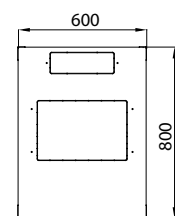

**Vylamovací otvor pro ventilační jednotku**

- Standardní velikost 480x280mm (hloubka 1000mm – 480x440mm)
- K dispozici v horním a spodním panelu
- Možnost zakrýt otvor standardní záslepkou (není součástí dodávky)

\* není k dispozici pro rozvaděče široké 600mm, vyžadován vícebodový zámek

Pohled shora

Příklad úhlu otevření dveří

úhel  
maximálního  
otevření 180°<sup>3</sup>

Zadní pohled

Boční pohled

Čelní pohled

Zadní pohled

Boční pohled

Čelní pohled

<sup>1</sup> dostupné výšky:

- pro šířku 600 – 21U/1044, 27U/1311, 42U/1978, 45U/2111
- pro šířku 800 – 27U/1311, 42U/1978, 45U/2111

<sup>2</sup> dostupné hloubky: pro šířku 600 – 600, 800, 1000  
pro šířku 800 – 800, 1000