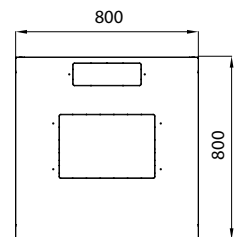

Pohled shora