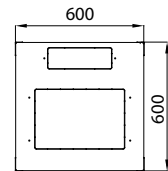

Pohled shora