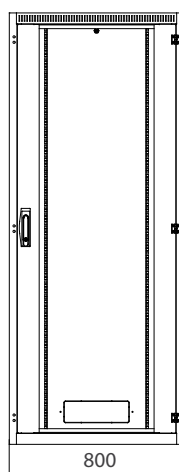

**Vylamovací otvor pro ventilační jednotku**

- Standardní velikost 480x280mm (hloubka 1000mm – 480x440mm)
- K dispozici v horním a spodním panelu
- Možnost zakrýt otvor standardní záslepkou (není součástí dodávky)

\* není k dispozici pro rozvaděče široké 600mm, vyžadován vícebodový zámek

Pohled shora

Příklad úhlu otevření dveří

úhel  
maximálního  
otevření 180°<sup>3</sup>

Zadní pohled

Boční pohled

Čelní pohled

Zadní pohled

Boční pohled

Čelní pohled

<sup>1</sup> dostupné výšky:

- pro šířku 600 – 21U/1044, 27U/1311, 42U/1978, 45U/2111
- pro šířku 800 – 27U/1311, 42U/1978, 45U/2111

<sup>2</sup> dostupné hloubky: pro šířku 600 – 600, 800, 1000  
pro šířku 800 – 800, 1000