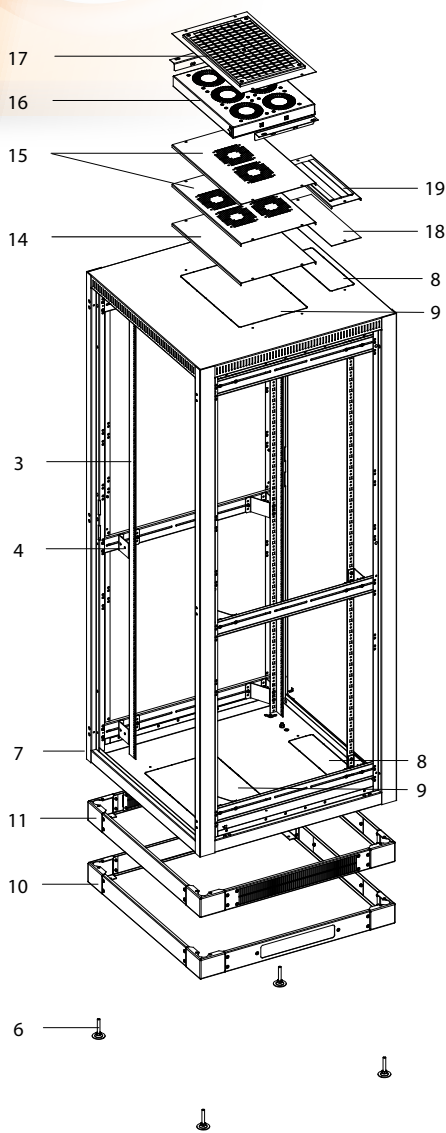

- Odnímatelný, zamykatelný s vylamovacím otvorem pro vstup kabelů
- Volitelně zadní plechové dveře

**Bočnice**

- Odnímatelné, zamykatelné

**Vylamovací otvor pro vstup kabelů**

- Univerzální velikost 300x100mm
- K dispozici v horním a spodním krytu a zadním panelu
- Možnost zakrýt otvor standardní záslepkou (není součástí dodávky)

**Vylamovací otvor pro ventilační jednotku**

- Standardní velikost 480x280mm (hloubka 1000mm – 480x440mm)
- K dispozici v horním a spodním panelu
- Možnost zakrýt otvor standardní záslepkou (není součástí dodávky)

**Výškově stavitelné nožičky**

**STANDARDNÍ VYBAVENÍ**

- 1 Přední dveře s pákovým univerzálním zámkem a bezpečnostním sklem (EN 12150-1)
- 2 Zadní panel se vstupem kabelů
- 3 2 páry 19" vertikálních lišt
- 4 Držáky vertikálních lišt
- 5 1 pár bočnic, univerzální zámek
- 6 Výškově stavitelné nožičky
- 7 Rám rozvaděče
- 8 Vrchní a spodní otvor pro vstup kabelů krytý vylamovací záslepkou
- 9 Vrchní a spodní otvor pro ventilační jednotku krytý vylamovací záslepkou
- Zemní sada
- 28 montážních sad

Boční pohled

Čelní pohled

<sup>1</sup> dostupné výšky:

- pro šířku 600 – 21U/1044, 27U/1311, 42U/1978, 45U/2111
- pro šířku 800 – 27U/1311, 42U/1978, 45U/2111

<sup>2</sup> dostupné hloubky: pro šířku 600 – 600, 800, 1000  
pro šířku 800 – 800, 1000