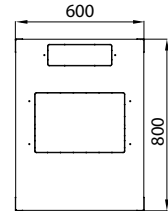

Pohled shora