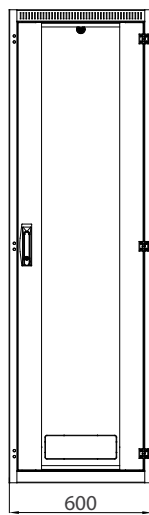

SEVEN

DOSTUPNÉ BAREVNÉ PROVEDENÍ:

RAL 9005

RAL 7035

RI7-42-80/80

POPIS:

**Rozměry**

- Výška: 21, 27, 42, 45U
- Šířka: 600 a 800mm
- Hloubka: 600, 800 a 1000mm

\* není k dispozici pro rozvaděče široké 600mm, vyžadován vícebodový zámek

Pohled shora

Příklad úhlu otevření dveří

úhel  
maximálního  
otevření 180°<sup>3</sup>

Zadní pohled

Boční pohled

Čelní pohled

Zadní pohled

Boční pohled

Čelní pohled

<sup>1</sup> dostupné výšky:

- pro šířku 600 – 21U/1044, 27U/1311, 42U/1978, 45U/2111
- pro šířku 800 – 27U/1311, 42U/1978, 45U/2111

<sup>2</sup> dostupné hloubky: pro šířku 600 – 600, 800, 1000  
pro šířku 800 – 800, 1000

<sup>3</sup> pokud jsou instalovány zadní dveře (standardně zadní panel) maximální úhel otevření je také 180°

**Otvory pro ventilační jednotku**

420x280mm (hloubka 1000mm – 420x440mm)

**Vstupy kabelů**

300x100mm