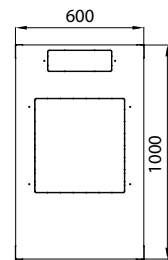

Pohled shora