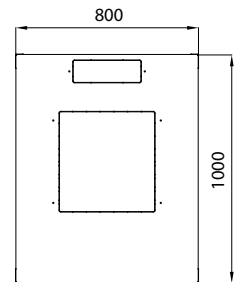

Pohled shora