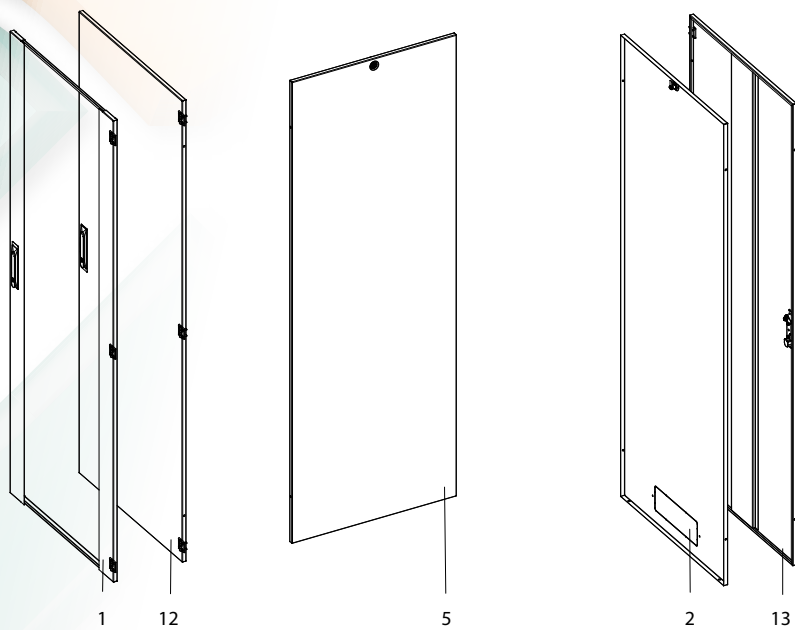

STANDARDNÍ VYBAVENÍ

- 1 Přední dveře s pákovým univerzálním zámkem a bezpečnostním sklem (EN 12150-1)
- 2 Zadní panel se vstupem kabelů
- 3 2 páry 19" vertikálních lišt
- 4 Držáky vertikálních lišt
- 5 1 pár bočnic, univerzální zámek
- 6 Výškově stavitelné nožičky
- 7 Rám rozvaděče
- 8 Vrchní a spodní otvor pro vstup kabelů krytý vylamovací záslepkou
- 9 Vrchní a spodní otvor pro ventilační jednotku krytý vylamovací záslepkou
- Zemní sada
- 28 montážních sad

VYBRANÉ VOLITELNÉ VYBAVENÍ

- 10 Podstavec
- 11 Podstavec s filtrem
- 12 Přední plechové dveře
- 13 Vertikálně dělené plechové dveře*
- 14 Záslepky otvorů pro ventilační jednotku
- 15 Perforovaný rám pro DP-VE-01
- 16 Ventilační jednotka
- 17 Instalační rám ventilační jednotky s filtrem
- 18 Záslepky otvorů pro vstup kabelů
- 19 Kabelový vstup s kartáčem

* není k dispozici pro rozvaděče široké 600mm, vyžadován vícebodový zámek