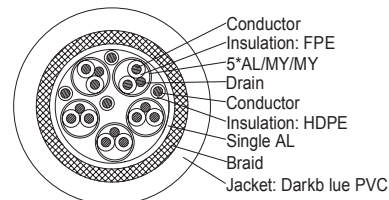

Kabelquerschnitt

Schaltplan

DP PIN	DP→PCB→HDMI	TypeA PIN
1	1	1
2	2	2
3	3	3
4	4	4
5	5	5
6	6	6
7	7	7
8	8	8
9	9	9
10	10	10
11	11	11
12	12	12
15	15	14
16	16	17
17	17	19
13	13	13
14	14	15
18	18	16
19	19	18