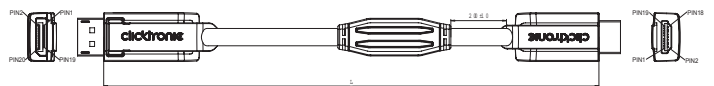

Technische Daten

Anschlüsse

Steckermaterial:	3-fach umspritztes PVC / ABS
Kontaktmaterial:	24-Karat-vergoldet
Schirmung:	ja
Anschluss 1, Typ:	DisplayPort-Stecker
Anschluss 1, Steckerlänge (mm):	59,3
Anschluss 1, Steckerbreite (mm):	20,5
Anschluss 1, Steckerhöhe (mm):	10
Anschluss 2, Typ:	HDMI™ Stecker (Typ A)
Anschluss 2, Steckerlänge (mm):	42,1
Anschluss 2, Steckerbreite (mm):	20,4
Anschluss 2, Steckerhöhe (mm):	11,4

Allgemein

Betriebstemperatur von / bis (°C):	-10 / +80
Garantie (Jahre):	10

clicktronic[®]
entertainment.
pure.

casual

DisplayPort Stecker

HDMI™ Stecker (Typ A)

Kabelquerschnitt

Schaltplan

DP PIN	DP→PCB→HDMI	TypeA PIN
1	1	1
2	2	2
3	3	3
4	4	4
5	5	5
6	6	6
7	7	7
8	8	8
9	9	9
10	10	10
11	11	11
12	12	12
15	15	14
16	16	17
17	17	19
13	13	13
14	14	15
18	18	16
19	19	18

DisplayPort/HDMI™ Adapterkabel