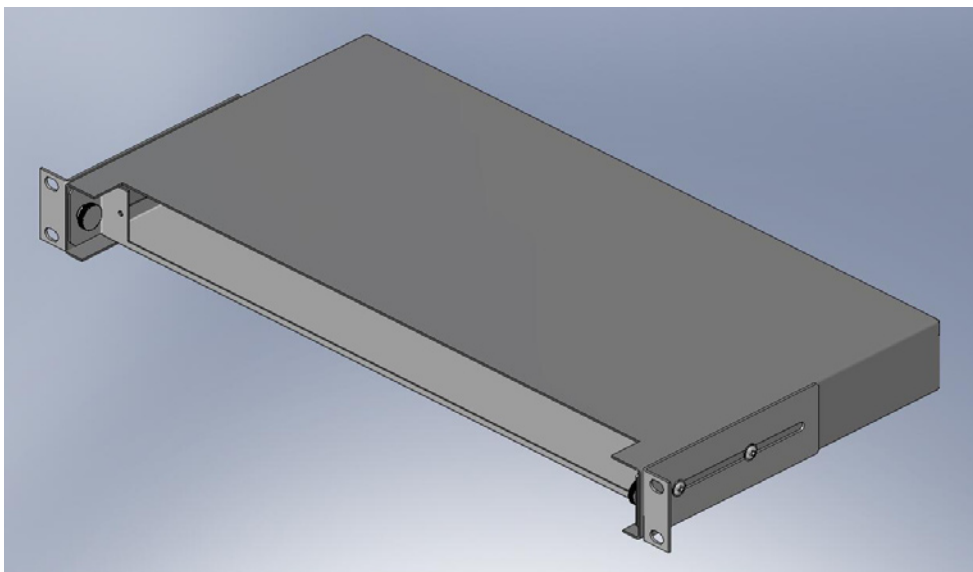

Cut Sheet

ORVE-01-250

Cut_Sheet_CZ_25-05-09_conteg©

ORVE-01-250 je výsuvný 19" optický rozvaděč, který je používán pro ukončení optických kabelů v rozvaděči.

- Typ - výsuvný
- Konstrukce z 1mm (výsuvná část), 1,25mm (pevná část) a 1,5mm (úchytky) ocelového plechu
- Výška 1U
- Šířka 19"
- Hloubka 250mm
- Modulární panely nejsou součástí dodávky
- Otvory pro vstup kabelů v zadní části
- Volné otvory lze zaslepit
- Montáž do 19" lišt pomocí dvou posuvných držáků
- Široká nabídka příslušenství (volitelně)
- Povrchová úprava - prášková barva RAL (standard RAL 9005)

boční pohled

čelní pohled

zadní pohled

VOLITELNÉ - MODULÁRNÍ PANELE

Typ	Počet otvorů pro FO spojky			
	8	12	16	24
OR-xxST	ano	ano	ano	ano
OR-xxSC	ano	ano	ano	ano
OR-xxDSC	ano	ano	ano	ne
OR-xxFC	ano	ano	ano	ano
OR-xxFCD	ano	ano	ano	ano

xx... počet otvorů

Typ	Š	H v mm	V	Popis
ORVE-01-250	19"	250	1U	Výsuvný